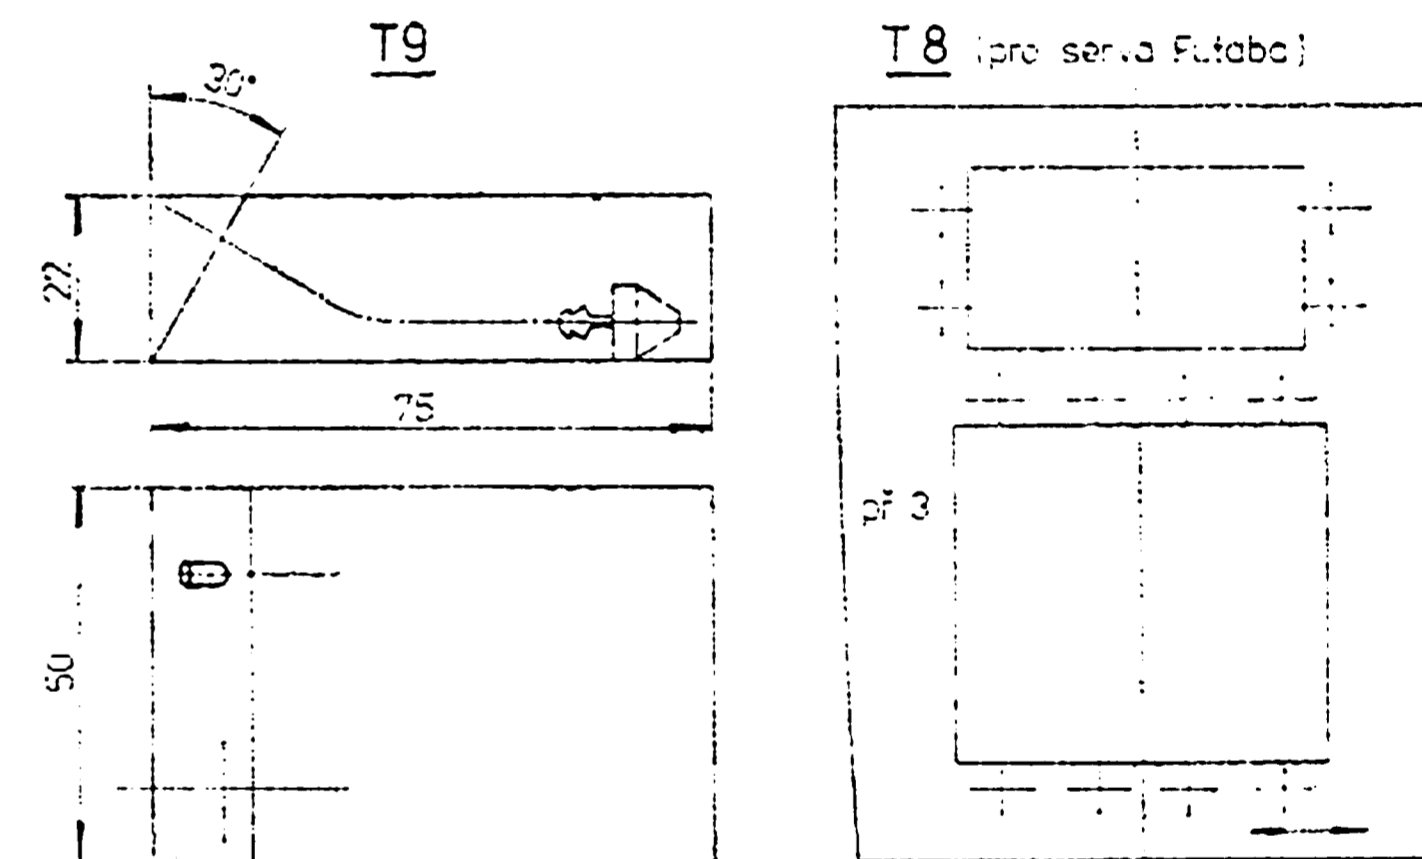

Legenda:

- b - balsa
- př - překližka
- s - smrk
- směr let dřeva

Model je možno použít pro soutěže kategorie KLUB 2C

Sportovní motorový model

**SPURT**

Rozpětí	1000mm	Motor	15 až 32cm <sup>2</sup>
Délka	840mm	Hmotnost	900 až 1100g
Plocha křídla	20dm <sup>2</sup>	Plocha VOP	5dm <sup>2</sup>
KOVODRUŽSTVO MLADÁ BOLESLAV			