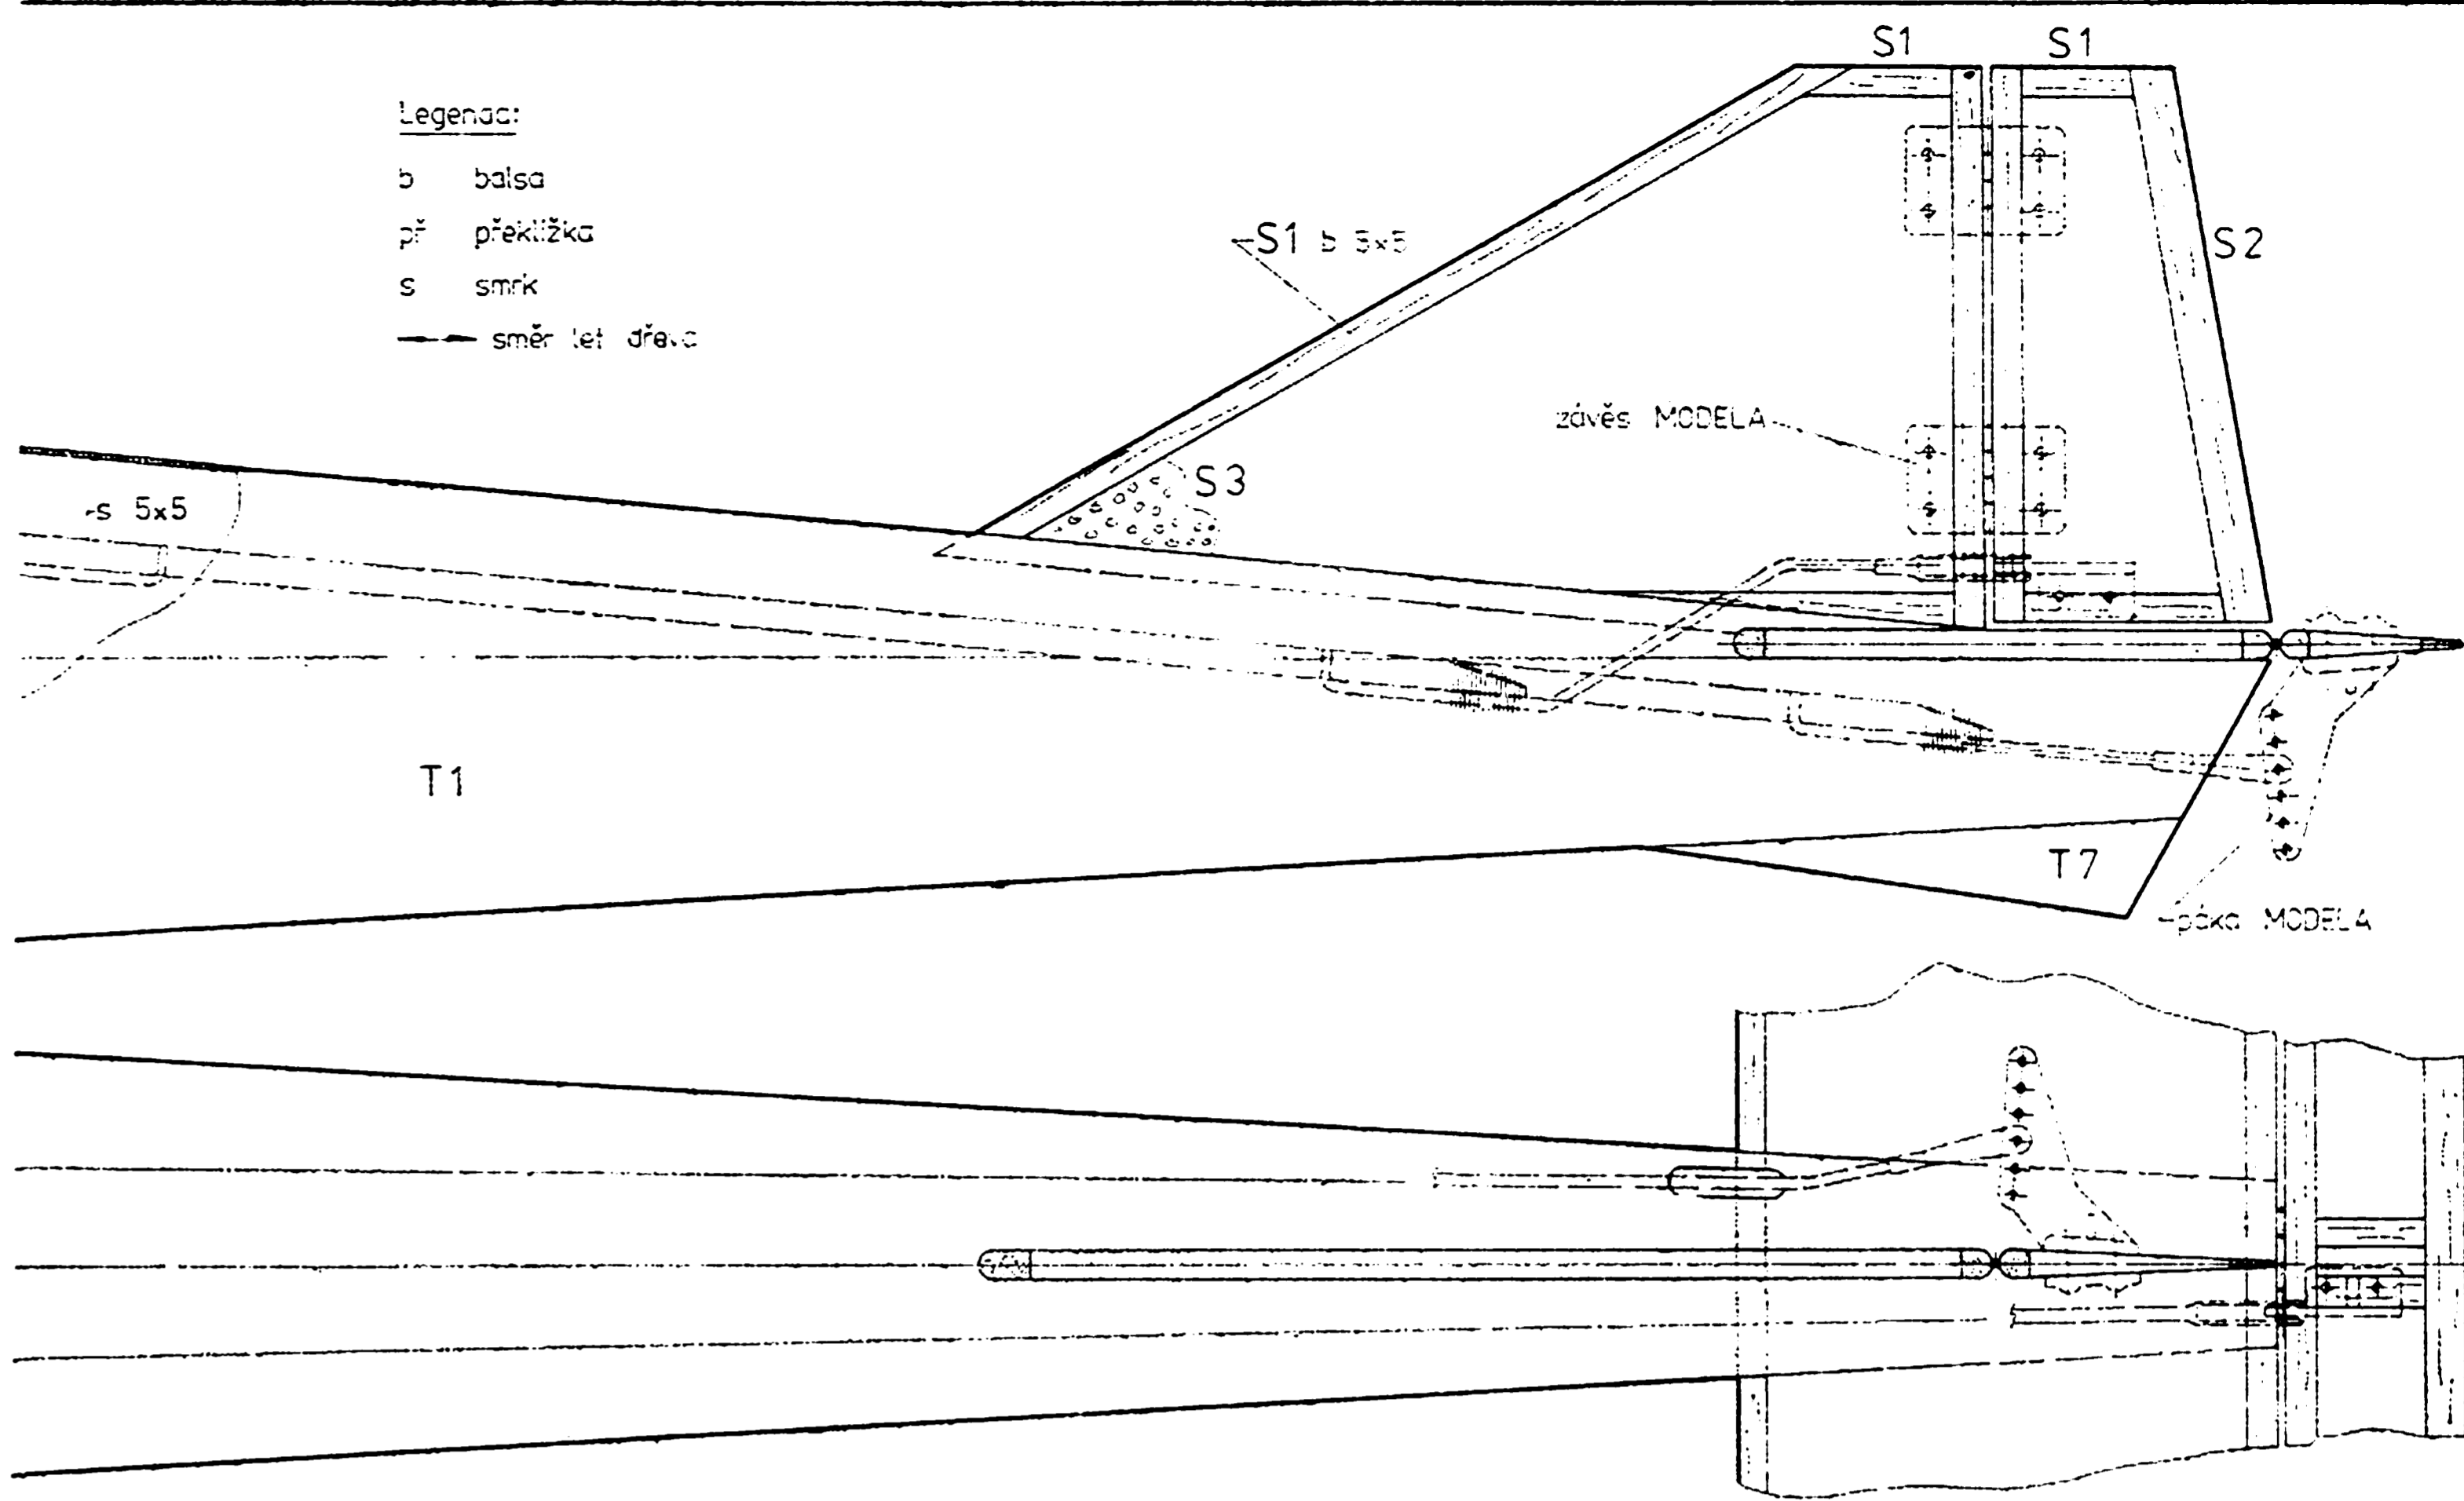

Legenda:

- b - balsa
- př - překližka
- s - smrk
- směr let dřeva

Model je možno použít pro soutěže kategorie KLUB 2C

Sportovní motorový model

**SPURT**

Rozpětí	1000mm	Motor	15 až 32cm <sup>2</sup>
Délka	840mm	Hmotnost	900 až 1100g
Plocha křídla	20dm <sup>2</sup>	Plocha VOP	5dm <sup>2</sup>
KOVODRUŽSTVO MLADÁ BOLESLAV			