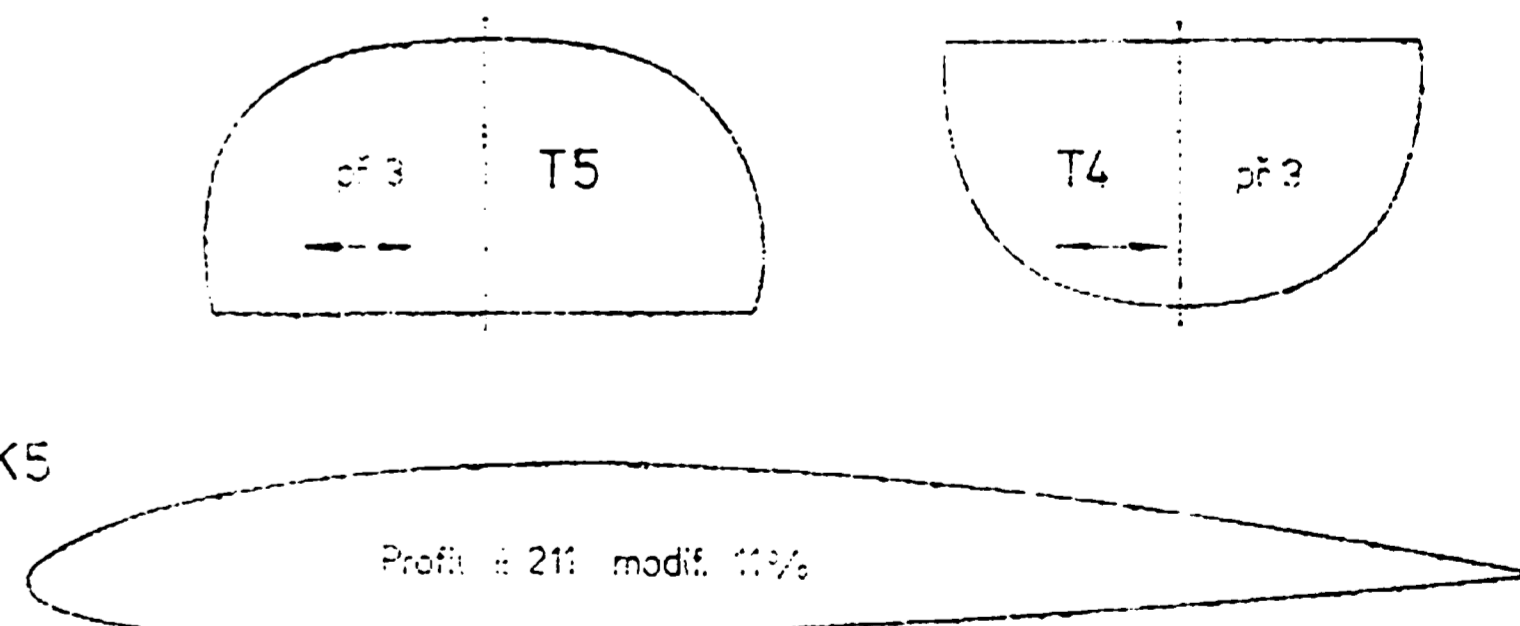

Legenda:

- b - balsa
- př - překližka
- s - smrk
- směr let dřeva

Model je možno použít pro soutěže kategorie KLUB 2C

Sportovní motorový model

**SPURT**

Rozpětí	1000mm	Motor	15 až 32cm <sup>2</sup>
Délka	840mm	Hmotnost	900 až 1100g
Plocha křídla	20dm <sup>2</sup>	Plocha VOP	5dm <sup>2</sup>
KOVODRUŽSTVO MLADÁ BOLESLAV			