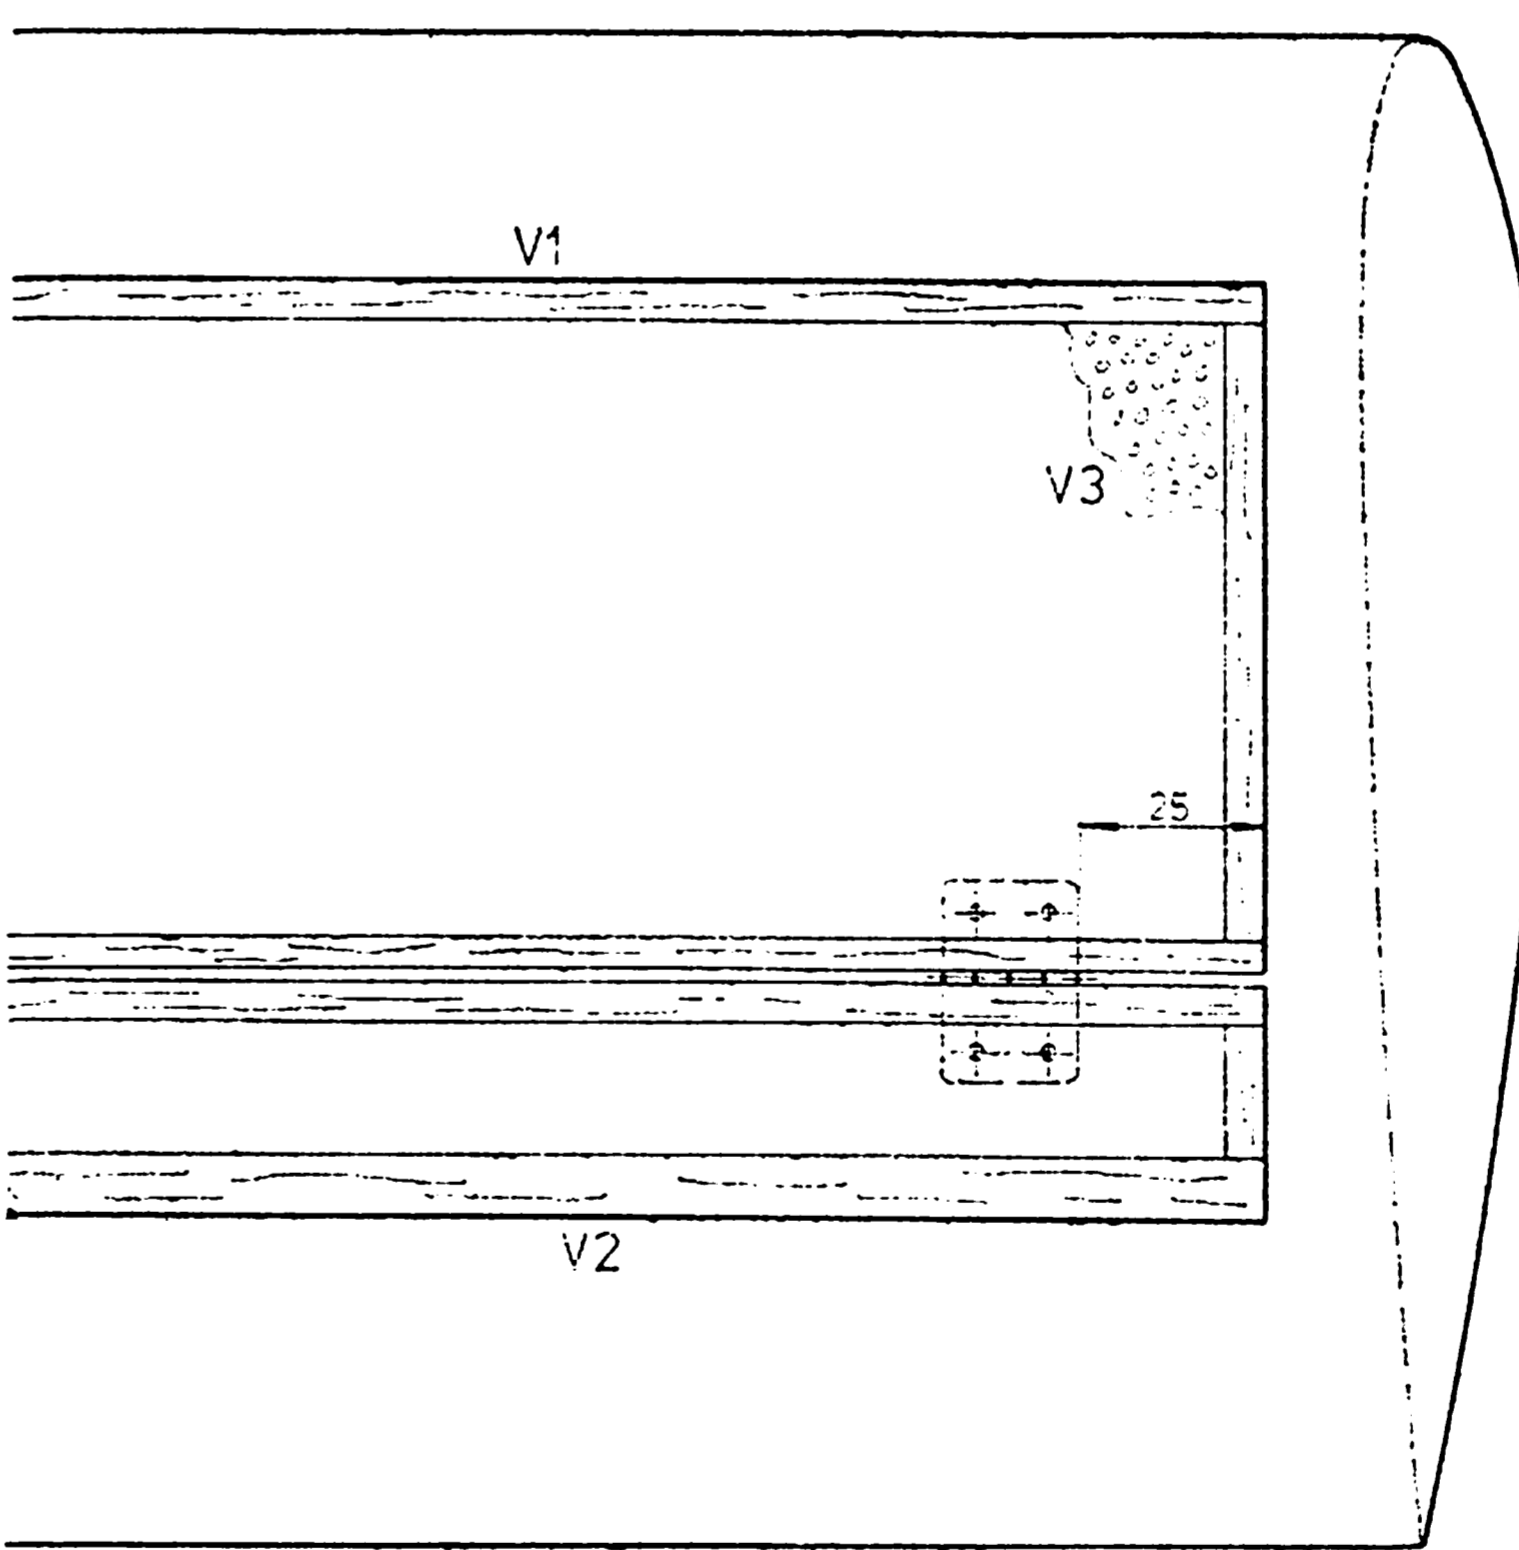

Legenda:

- b - balsa
- př - překližka
- s - smrk
- směr let dřeva

Model je možno použít pro soutěže kategorie KLUB 2C

Sportovní motorový model

**SPURT**

Rozpětí	1000mm	Motor	15 až 32cm <sup>2</sup>
Délka	840mm	Hmotnost	900 až 1100g
Plocha křídla	20dm <sup>2</sup>	Plocha VOP	5dm <sup>2</sup>
KOVODRUŽSTVO MLADÁ BOLESLAV			